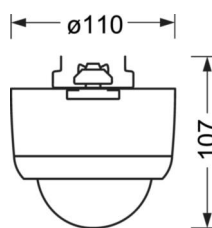

параметры

номер заказа	19150700150
код EAN	4020863421367
номер таможенного тарифа	90328900
Знак прохождения контроля	IP 20, класс защиты I, F, HACCP DIN10500/Food/IFS-пригодность для применения/BRC, Indoor, CE
Особые свойства	Инновативный сервис

электротехника

Балласт	easy15
сетевое напряжение	230V/50Hz

Механика

цвет корпуса	белый стандартный для электротехники RAL 9016
размеры (LxWxH/DxH)	765mm x 110mm x 107mm
вес (нетто)	0.9kg
Вид монтажа	сборка трековых систем, световая структура

размеры

L	765 mm	Длина
W	110 mm	Ширина
H	107 mm	Высота

DEEP-LINK

<https://www.regiolux.de/ru/article/19150700150>