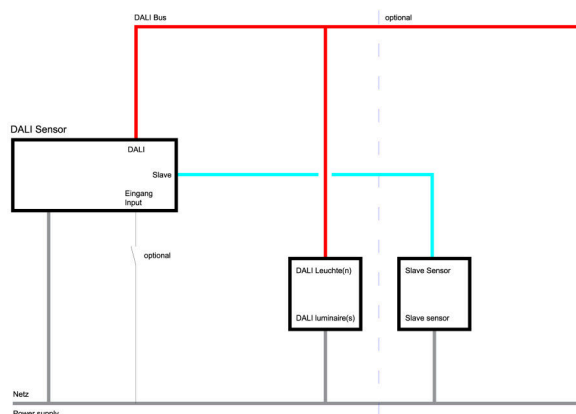

## DEEP-LINK

<https://www.regiolux.de/ru/article/19150700150>

## LC SYSTEM

## параметры

Regiolux Классификация	netlife easy
Управляющий сигнал	DALI2-broadcast
Поддерживаемые детали DALI	201(DT0), 207(DT6), 208(DT7)
выход DALI ном.	80mA
коммуникация	проводное подключение
Сенсорная техника	PIR - passive infrared
Монтажная высота (мере/макс)	2m в 10m
Пульт дистанционного управления	84506028100
Пульт дистанционного управления опционально	84506021200 +App
Название приложения	B.E.G. One
Расширение системы	easy19
приложение	офис, помещения для переговоров, коридоры, промышленность, классные комнаты, побочные помещения, логистика, гаражи
Функция	регулирование в зависимости от дневного света, ручное диммирование, Распознавание движения, коридорная функция, присутствия людей